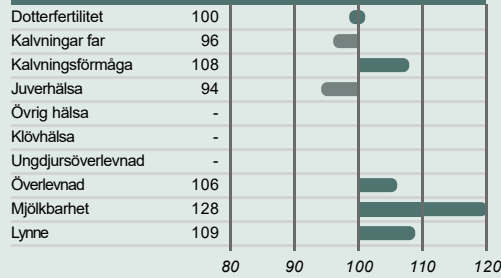

30

NTM

X-Vik
380 sek

- Avkastning
- Exteriör
- Mjölkarhet

FUNKTIONELLA EGENSKAPER

Produktion

Avkastningsindex (8...)	129
Mjök, kg	106
Fett, kg	132
Fett, %	120
Protein, kg	119
Protein, %	115
Sparat foder	-
Underhåll	-
Metabolisk effektivitet	-
Laktationskurvans form	-
Tillväxt	-