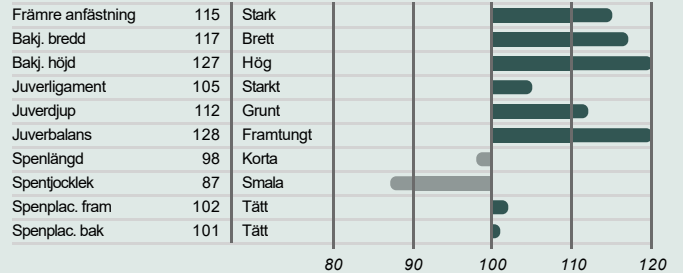

Uppfödare: -

Hornstatus: - Beta Kasein: - Kappa Kasein: - aAa: -

2026-06-02