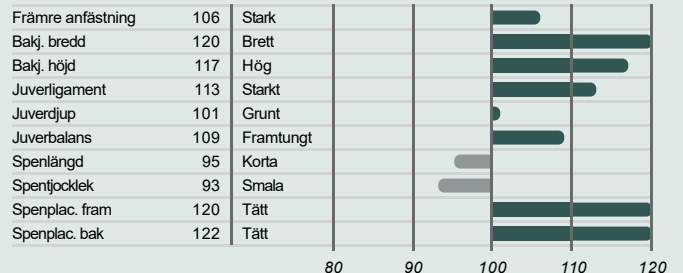

11

NTM

X-Vik
380 sek

- Exteriör
- Pollad
- Ben

FUNKTIONELLA EGENSKAPER

Produktion

Avkastningsindex (88%)	107
Mjök, kg	99
Fett, kg	107
Fett, %	106
Protein, kg	105
Protein, %	108
Sparat foder	-
Underhåll	-
Metabolisk effektivitet	-
Laktationskurvans form	-
Tillväxt	-

EXTERIÖR

Kropp 131

Juver 97

Uppfödare: -

Hornstatus: - Beta Kasein: - Kappa Kasein: - aAa: -

2026-06-02

HIGHCLASS

KODNR.: 9-5242 FAR: Perfect MF: Seaglass