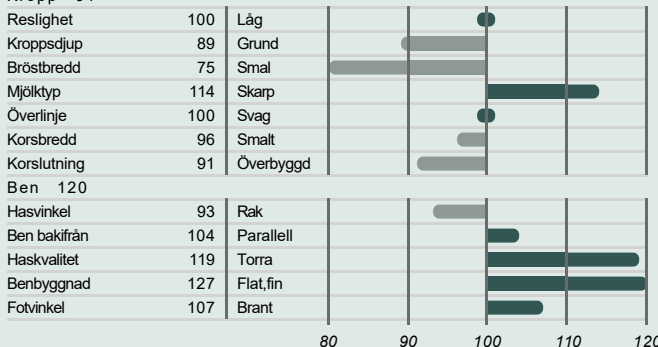

EXTERIÖR

Kropp 91