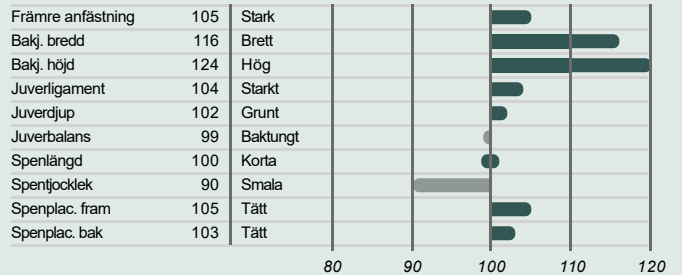

Juver 106

Uppfödare: -

Hornstatus: - Beta Kasein: - Kappa Kasein: - aAa: -

2026-06-02