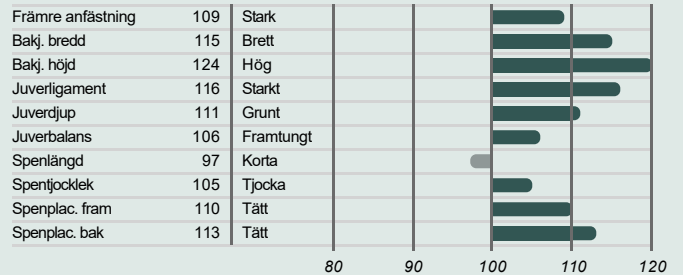

EXTERIÖR

Kropp 131

Juver 97

Uppfödare: -

Hornstatus: - Beta Kasein: - Kappa Kasein: - aAa: -

2026-06-02

HIGHCLASS

KODNR.: 9-5242 FAR: Perfect MF: Seaglass

10
NTM

X-Vik
380 sek

- Exteriör
- Juver
- Mjölkarhet

FUNKTIONELLA EGENSKAPER

Produktion

Avkastningsindex (%)	108
Mjök, kg	98
Fett, kg	109
Fett, %	109
Protein, kg	104
Protein, %	108
Sparat foder	-
Underhåll	-
Metabolisk effektivitet	-
Laktationskurvans form	-
Tillväxt	-

EXTERIÖR

Kropp 109

Juver 112

Uppfödare: -

Hornstatus: - Beta Kasein: - Kappa Kasein: - aAa: -

2026-06-02