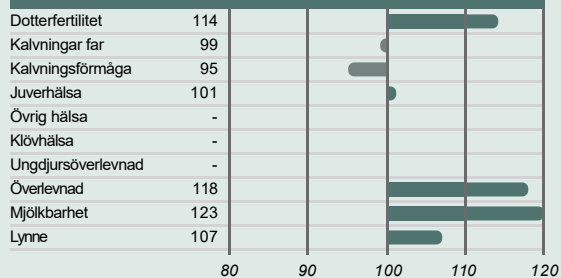

FUNKTIONELLA EGENSKAPER

Produktion

Avkastningsindex (88%)	123
Mjolk, kg	122
Fett, kg	122
Fett, %	99
Protein, kg	124
Protein, %	97
Sparat foder	-
Underhåll	-
Metabolisk effektivitet	-
Laktationskurvans form	-
Tillväxt	-