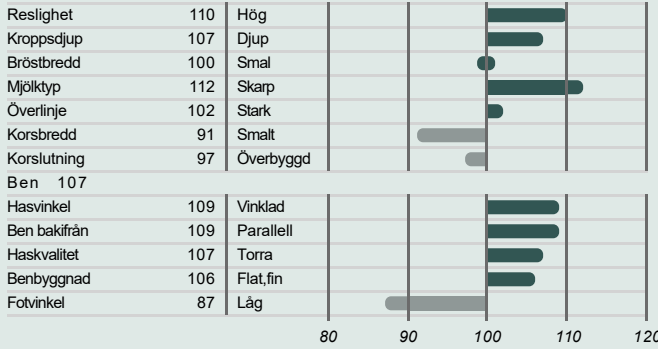

EXTERIÖR

Kropp 107

Juver 110