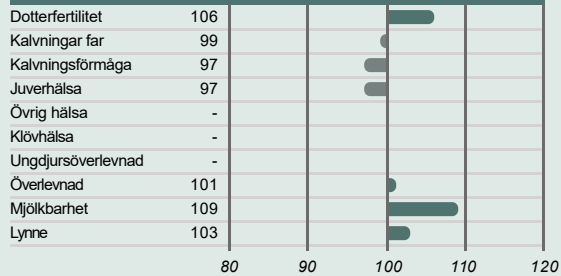

FUNKTIONELLA EGENSKAPER

Produktion

Avkastningsindex (%)	108
Mjök, kg	98
Fett, kg	109
Fett, %	109
Protein, kg	104
Protein, %	108
Sparat foder	-
Underhåll	-
Metabolisk effektivitet	-
Laktationskurvans form	-
Tillväxt	-