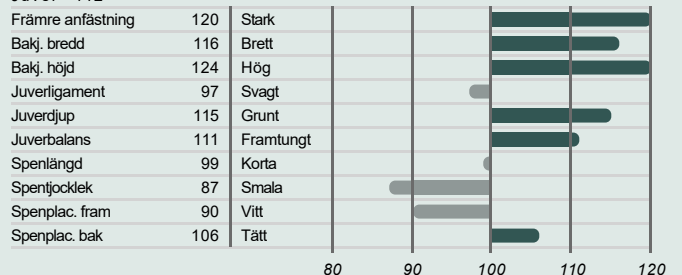

JACKDANIELS

KODNR.: 9-5294 FAR: Hannity MF: Captain

38
NTM

X-Vik
440 sek

- Kg fett
- Avkastning
- Fertilitet

FUNKTIONELLA EGENSKAPER

Produktion

Avkastningsindex (86%)	130
Mjolk, kg	109
Fett, kg	133
Fett, %	119
Protein, kg	120
Protein, %	113
Sparat foder	105
Underhåll	91
Metabolisk effektivitet	-
Laktationskurvans form	108
Tillväxt	101

EXTERIÖR

Kropp 107

Juver 106

Uppfödare: -

Hornstatus: - Beta Kasein: - Kappa Kasein: - aAa: -

2026-06-02

RADICAL

KODNR.: 9-5372 FAR: Fugleman MF: Captain

38
NTM

X-Vik
450 sek

- Avkastning
- Ben
- Mjölkarhet

FUNKTIONELLA EGENSKAPER

Produktion

Avkastningsindex (88%)	123
Mjolk, kg	122
Fett, kg	122
Fett, %	99
Protein, kg	124
Protein, %	97
Sparat foder	-
Underhåll	-
Metabolisk effektivitet	-
Laktationskurvans form	-
Tillväxt	-

EXTERIÖR

Kropp 91

Juver 112

Uppfödare: -

Hornstatus: - Beta Kasein: - Kappa Kasein: - aAa: -

2026-06-02