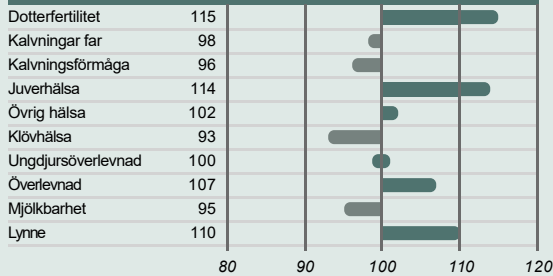

STgenetics juni 2026

JACKDANIELS

KODNR.: 9-5294 FAR: Hannity MF: Captain

38
NTM

X-Vik
440 sek

- Kg fett
- Avkastning
- Fertilitet

FUNKTIONELLA EGENSKAPER

Produktion

Avkastningsindex (86%)	130
Mjolk, kg	109
Fett, kg	133
Fett, %	119
Protein, kg	120
Protein, %	113
Sparat foder	105
Underhåll	91
Metabolisk effektivitet	-
Laktationskurvans form	108
Tillväxt	101

EXTERIÖR