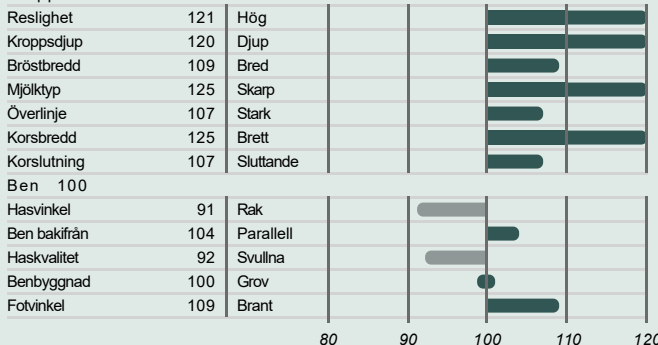

11

NTM

X-Vik
380 sek

- Exteriör
- Pollad
- Ben

FUNKTIONELLA EGENSKAPER

Produktion

Avkastningsindex (88%)	107
Mjök, kg	99
Fett, kg	107
Fett, %	106
Protein, kg	105
Protein, %	108
Sparat foder	-
Underhåll	-
Metabolisk effektivitet	-
Laktationskurvans form	-
Tillväxt	-

EXTERIÖR

Kropp 131

Juver 97

Uppfödare: -

Hornstatus: - Beta Kasein: - Kappa Kasein: - aAa: -

2026-06-02

HIGHCLASS

KODNR.: 9-5242 FAR: Perfect MF: Seaglass