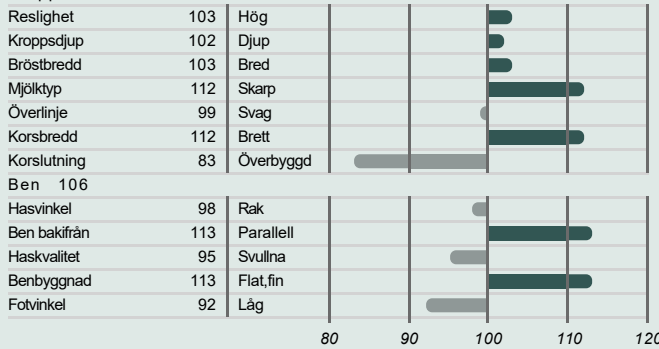

EXTERIÖR

Kropp 131

Juver 97

Uppfödare: -

Hornstatus: - Beta Kasein: - Kappa Kasein: - aAa: -

2026-06-02

HIGHCLASS

KODNR.: 9-5242 FAR: Perfect MF: Seaglass

10
NTM

X-Vik
380 sek

- Exteriör
- Juver
- Mjölkarhet

FUNKTIONELLA EGENSKAPER

Produktion

Avkastningsindex (%)	108
Mjök, kg	98
Fett, kg	109
Fett, %	109
Protein, kg	104
Protein, %	108
Sparat foder	-
Underhåll	-
Metabolisk effektivitet	-
Laktationskurvans form	-
Tillväxt	-

EXTERIÖR

Kropp 109

Juver 112

Uppfödare: -

Hornstatus: - Beta Kasein: - Kappa Kasein: - aAa: -

2026-06-02