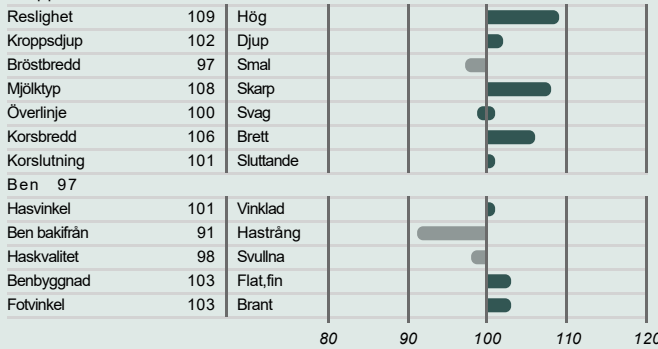

EXTERIÖR

Kropp 107