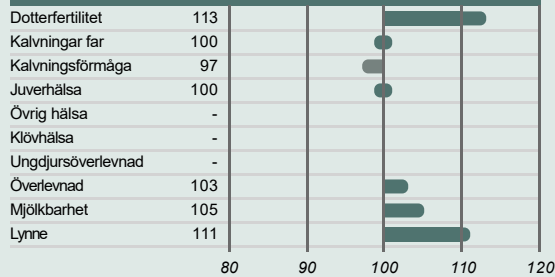

FUNKTIONELLA EGENSKAPER

Produktion

Avkastningsindex (88%)	107
Mjök, kg	99
Fett, kg	107
Fett, %	106
Protein, kg	105
Protein, %	108
Sparat foder	-
Underhåll	-
Metabolisk effektivitet	-
Laktationskurvans form	-
Tillväxt	-